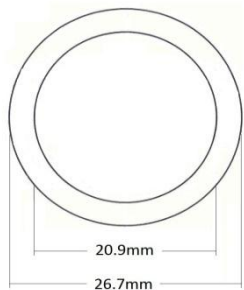

Escenarios

Tubo Red 03/4"
EA6012

Peso: 0.585
Perímetro: 0.0840

Tubo
EA0121

Peso: 1.308
Perímetro: 0.2990

Tubo
EA2021

Peso: 1.870
Perímetro: 0.2893

Tubo de 1"
EA1121

Peso: 0.604
Perímetro: 0.0798

Canal
EA9021

Peso: 5.918
Perímetro: 0.3941

Tubo 2.000"
EA5181

Peso: 1.291
Perímetro: 0.1596

EXPERTOS EN ALUMINIO