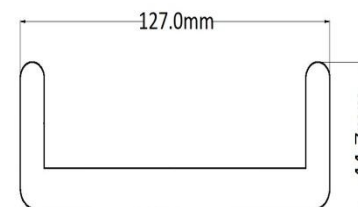

Escenarios

Tubo Red 03/4"
EA6012

Peso: 0.585
Perímetro: 0.0840

Tubo
EA0121

Peso: 1.308
Perímetro: 0.2990

Tubo
EA2021

Peso: 1.870
Perímetro: 0.2893

Tubo de 1"
EA1121

Peso: 0.604
Perímetro: 0.0798

Canal
EA9021

Peso: 5.918
Perímetro: 0.3941

Tubo 2.000"
EA5181

Peso: 1.291
Perímetro: 0.1596

EXPERTOS EN ALUMINIO