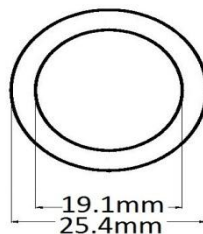

Escenarios

Tubo Red 03/4"
EA6012

Peso: 0.585
Perímetro: 0.0840

Tubo
EA0121

Peso: 1.308
Perímetro: 0.2990

Tubo
EA2021

Peso: 1.870
Perímetro: 0.2893

Tubo de 1"
EA1121

Peso: 0.604
Perímetro: 0.0798

Canal
EA9021

Peso: 5.918
Perímetro: 0.3941

Tubo 2.000"
EA5181

Peso: 1.291
Perímetro: 0.1596

EXPERTOS EN ALUMINIO