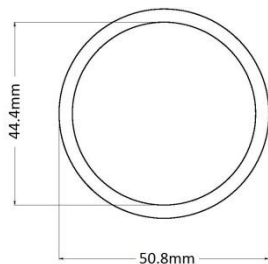

Escenarios

Tubo Red 03/4"
EA6012

Peso: 0.585
Perímetro: 0.0840

Tubo
EA0121

Peso: 1.308
Perímetro: 0.2990

Tubo
EA2021

Peso: 1.870
Perímetro: 0.2893

Tubo de 1"
EA1121

Peso: 0.604
Perímetro: 0.0798

Canal
EA9021

Peso: 5.918
Perímetro: 0.3941

Tubo 2.000"
EA5181

Peso: 1.291
Perímetro: 0.1596

EXPERTOS EN ALUMINIO