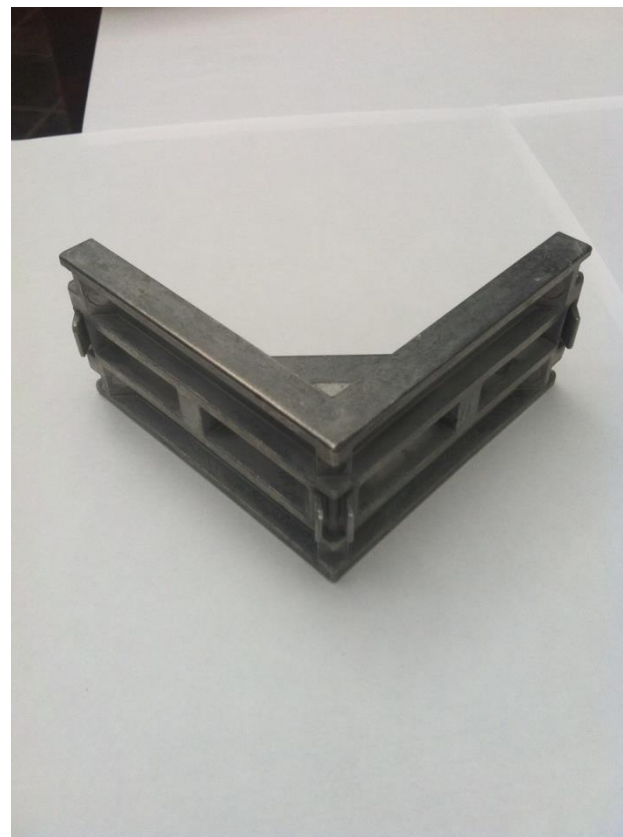

VISTA TRASERA