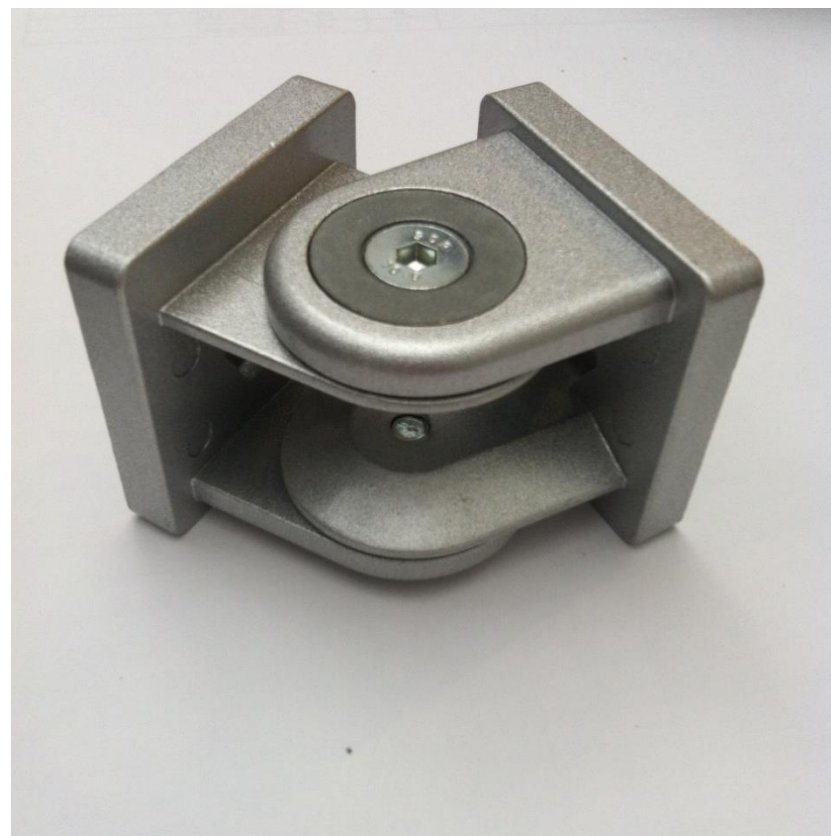

# ARTICULACION EA13AR40 40X40mm

\$ 560.64 mas IVA

**VISTA FONTAL**

**VISTA LATERAL**

**ARTICULACION EA14AR45 45X45mm**

**\$ 651.54 mas IVA**

**VISTA FONTAL**

**VISTA TRASERA**