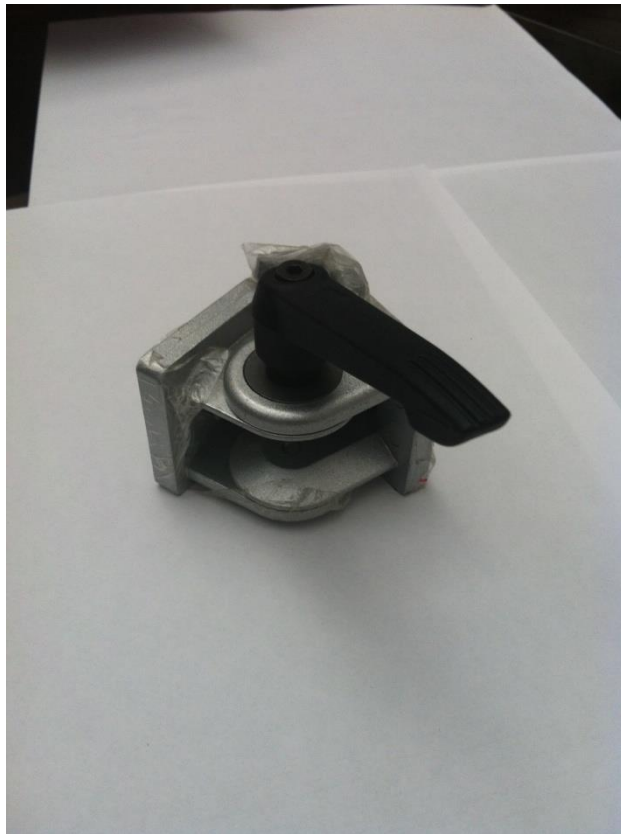

# ARTICULACION EA13AR40 40X40mm

\$ 560.64 mas IVA

**VISTA FONTAL**

**VISTA LATERAL**

**ARTICULACION EA14AR45 45X45mm**

**\$ 651.54 mas IVA**

**VISTA FONTAL**

**VISTA TRASERA**

ARTICULACION CON TOR FRENO EA15ART 45X45mm

\$ 870.43 mas IVA

**VISTA FONTAL**

**VISTA TRASERA**