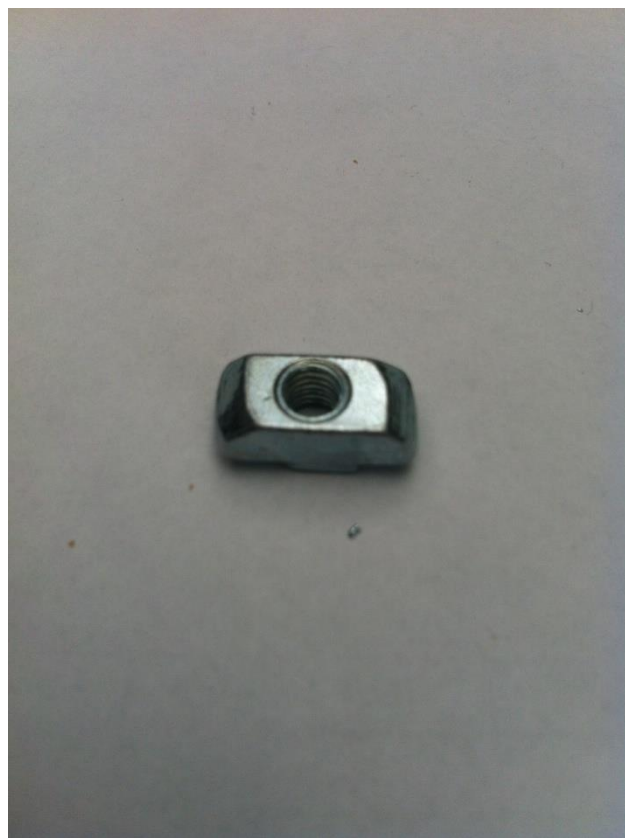

TUERCA MARTILLO R8 EA53TMR8M5 M5

$ 9.26 mas IVA

VISTA FONTAL