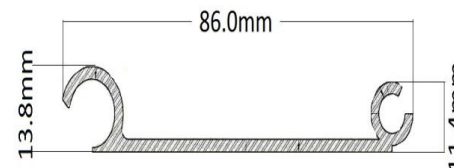

Tablas Refresqueras

**Tableta 5"
EA3010**

Peso: 0.940
Perímetro: 0.3418

**Tableta 3"
EA4010**

Peso: 0.644
Perímetro: 0.2362

**Jaladera P/cortina
EA5010**

Peso: 1.278
Perímetro: 0.2977

EXPERTOS EN ALUMINIO