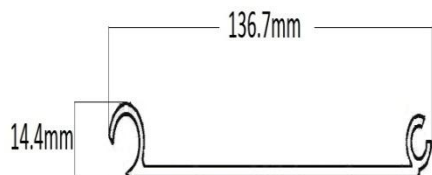

Tablas Refresqueras

**Tableta 5"
EA3010**

Peso: 0.940
Perímetro: 0.3418

**Tableta 3"
EA4010**

Peso: 0.644
Perímetro: 0.2362

**Jaladera P/cortina
EA5010**

Peso: 1.278
Perímetro: 0.2977

EXPERTOS EN ALUMINIO