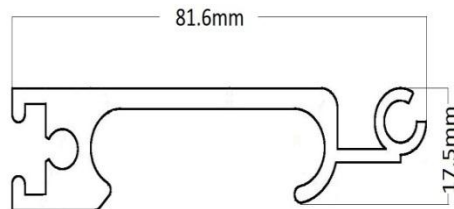

Tablas Refresqueras

**Tableta 5"
EA3010**

Peso: 0.940
Perímetro: 0.3418

**Tableta 3"
EA4010**

Peso: 0.644
Perímetro: 0.2362

**Jaladera P/cortina
EA5010**

Peso: 1.278
Perímetro: 0.2977

EXPERTOS EN ALUMINIO