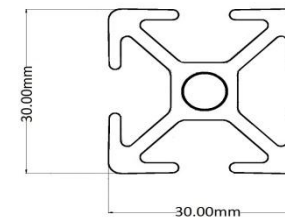

Perfil 40x40
EA2195

Peso: 1.597
Perímetro: 0.3460

Perfil 40x80
EA1318

Peso: 3.632
Perímetro: 0.4888

Perfil 80x80
EA2402

Peso: 4.928
Perímetro: 0.6726

Perfil 30x30
EA1316

Peso: 0.897
Perímetro: 0.2495

EXPERTOS EN ALUMINIO

**Perfil 90X90
EA1324**

Peso: 7.865
Perímetro: 0.5329

**Perfil 45x45
EA1320**

Peso: 1.589
Perímetro: 0.3559

**Perfil 45x90
EA1325**

Peso: 3.695
Perímetro: 0.5360

**Perfil 28x28
EA1315**

Peso: 0.831
Perímetro: 0.2248

EXPERTOS EN ALUMINIO