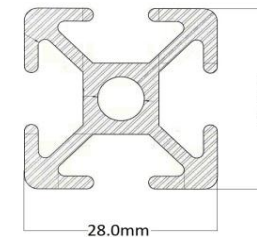

Perfil 40x40
EA2195

Peso: 1.597
Perímetro: 0.3460

Perfil 40x80
EA1318

Peso: 3.632
Perímetro: 0.4888

Perfil 80x80
EA2402

Peso: 4.928
Perímetro: 0.6726

Perfil 30x30
EA1316

Peso: 0.897
Perímetro: 0.2495

EXPERTOS EN ALUMINIO

**Perfil 90X90
EA1324**

Peso: 7.865
Perímetro: 0.5329

**Perfil 45x45
EA1320**

Peso: 1.589
Perímetro: 0.3559

**Perfil 45x90
EA1325**

Peso: 3.695
Perímetro: 0.5360

**Perfil 28x28
EA1315**

Peso: 0.831
Perímetro: 0.2248

EXPERTOS EN ALUMINIO