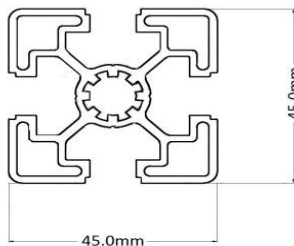

Perfil 40x40
EA2195

Peso: 1.597
Perímetro: 0.3460

Perfil 40x80
EA1318

Peso: 3.632
Perímetro: 0.4888

Perfil 80x80
EA2402

Peso: 4.928
Perímetro: 0.6726

Perfil 30x30
EA1316

Peso: 0.897
Perímetro: 0.2495

EXPERTOS EN ALUMINIO

**Perfil 90X90
EA1324**

Peso: 7.865
Perímetro: 0.5329

**Perfil 45x45
EA1320**

Peso: 1.589
Perímetro: 0.3559

**Perfil 45x90
EA1325**

Peso: 3.695
Perímetro: 0.5360

**Perfil 28x28
EA1315**

Peso: 0.831
Perímetro: 0.2248

EXPERTOS EN ALUMINIO