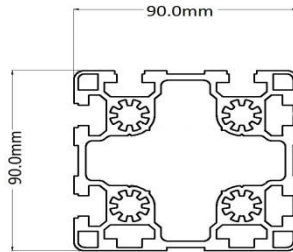

Perfil 40x40
EA2195

Peso: 1.597
Perímetro: 0.3460

Perfil 40x80
EA1318

Peso: 3.632
Perímetro: 0.4888

Perfil 80x80
EA2402

Peso: 4.928
Perímetro: 0.6726

Perfil 30x30
EA1316

Peso: 0.897
Perímetro: 0.2495

EXPERTOS EN ALUMINIO

**Perfil 90X90
EA1324**

Peso: 7.865
Perímetro: 0.5329

**Perfil 45x45
EA1320**

Peso: 1.589
Perímetro: 0.3559

**Perfil 45x90
EA1325**

Peso: 3.695
Perímetro: 0.5360

**Perfil 28x28
EA1315**

Peso: 0.831
Perímetro: 0.2248

EXPERTOS EN ALUMINIO