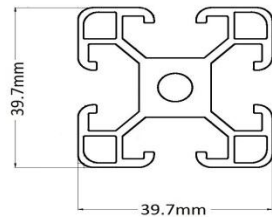

Perfil 40x40
EA2195

Peso: 1.597
Perímetro: 0.3460

Perfil 40x80
EA1318

Peso: 3.632
Perímetro: 0.4888

Perfil 80x80
EA2402

Peso: 4.928
Perímetro: 0.6726

Perfil 30x30
EA1316

Peso: 0.897
Perímetro: 0.2495

EXPERTOS EN ALUMINIO

**Perfil 90X90
EA1324**

Peso: 7.865
Perímetro: 0.5329

**Perfil 45x45
EA1320**

Peso: 1.589
Perímetro: 0.3559

**Perfil 45x90
EA1325**

Peso: 3.695
Perímetro: 0.5360

**Perfil 28x28
EA1315**

Peso: 0.831
Perímetro: 0.2248

EXPERTOS EN ALUMINIO