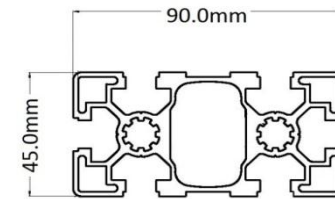

Perfil 40x40
EA2195

Peso: 1.597
Perímetro: 0.3460

Perfil 40x80
EA1318

Peso: 3.632
Perímetro: 0.4888

Perfil 80x80
EA2402

Peso: 4.928
Perímetro: 0.6726

Perfil 30x30
EA1316

Peso: 0.897
Perímetro: 0.2495

EXPERTOS EN ALUMINIO

**Perfil 90X90
EA1324**

Peso: 7.865
Perímetro: 0.5329

**Perfil 45x45
EA1320**

Peso: 1.589
Perímetro: 0.3559

**Perfil 45x90
EA1325**

Peso: 3.695
Perímetro: 0.5360

**Perfil 28x28
EA1315**

Peso: 0.831
Perímetro: 0.2248

EXPERTOS EN ALUMINIO