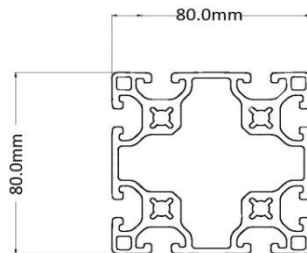

Perfil 40x40
EA2195

Peso: 1.597
Perímetro: 0.3460

Perfil 40x80
EA1318

Peso: 3.632
Perímetro: 0.4888

Perfil 80x80
EA2402

Peso: 4.928
Perímetro: 0.6726

Perfil 30x30
EA1316

Peso: 0.897
Perímetro: 0.2495

EXPERTOS EN ALUMINIO

**Perfil 90X90
EA1324**

Peso: 7.865
Perímetro: 0.5329

**Perfil 45x45
EA1320**

Peso: 1.589
Perímetro: 0.3559

**Perfil 45x90
EA1325**

Peso: 3.695
Perímetro: 0.5360

**Perfil 28x28
EA1315**

Peso: 0.831
Perímetro: 0.2248

EXPERTOS EN ALUMINIO