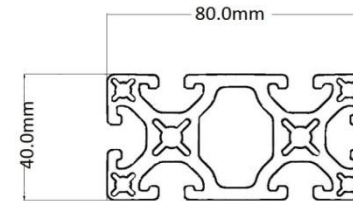

Perfil 40x40
EA2195

Peso: 1.597
Perímetro: 0.3460

Perfil 40x80
EA1318

Peso: 3.632
Perímetro: 0.4888

Perfil 80x80
EA2402

Peso: 4.928
Perímetro: 0.6726

Perfil 30x30
EA1316

Peso: 0.897
Perímetro: 0.2495

EXPERTOS EN ALUMINIO

**Perfil 90X90
EA1324**

Peso: 7.865
Perímetro: 0.5329

**Perfil 45x45
EA1320**

Peso: 1.589
Perímetro: 0.3559

**Perfil 45x90
EA1325**

Peso: 3.695
Perímetro: 0.5360

**Perfil 28x28
EA1315**

Peso: 0.831
Perímetro: 0.2248

EXPERTOS EN ALUMINIO