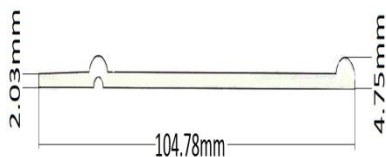

Bordas

**Borda Superior
EA7610**

Peso: 1.960
Perímetro: 0.4448

**Borda Inferior
EA8610**

Peso: 1.719
Perímetro: 0.3323

**Borda
EA9610**

Peso: 1.619
Perímetro: 0.3453

**Borda
EA2320**

Peso: 0.714
Perímetro: 0.2201

**Borda
EA2730**

Peso: 4.000
Perímetro: 0.5063

**Borda
EA1621**

Peso: 2.787
Perímetro: 0.5470

EXPERTOS EN ALUMINIO