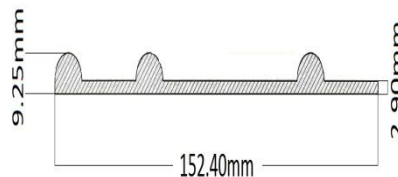

Bordas

**Borda Superior
EA7610**

Peso: 1.960
Perímetro: 0.4448

**Borda Inferior
EA8610**

Peso: 1.719
Perímetro: 0.3323

**Borda
EA9610**

Peso: 1.619
Perímetro: 0.3453

**Borda
EA2320**

Peso: 0.714
Perímetro: 0.2201

**Borda
EA2730**

Peso: 4.000
Perímetro: 0.5063

**Borda
EA1621**

Peso: 2.787
Perímetro: 0.5470

EXPERTOS EN ALUMINIO