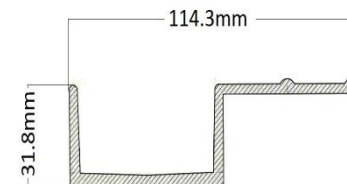

Bordas

**Borda Superior
EA7610**

Peso: 1.960
Perímetro: 0.4448

**Borda Inferior
EA8610**

Peso: 1.719
Perímetro: 0.3323

**Borda
EA9610**

Peso: 1.619
Perímetro: 0.3453

**Borda
EA2320**

Peso: 0.714
Perímetro: 0.2201

**Borda
EA2730**

Peso: 4.000
Perímetro: 0.5063

**Borda
EA1621**

Peso: 2.787
Perímetro: 0.5470

EXPERTOS EN ALUMINIO