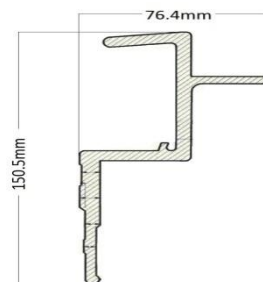

Bordas

**Borda Superior
EA7610**

Peso: 1.960
Perímetro: 0.4448

**Borda Inferior
EA8610**

Peso: 1.719
Perímetro: 0.3323

**Borda
EA9610**

Peso: 1.619
Perímetro: 0.3453

**Borda
EA2320**

Peso: 0.714
Perímetro: 0.2201

**Borda
EA2730**

Peso: 4.000
Perímetro: 0.5063

**Borda
EA1621**

Peso: 2.787
Perímetro: 0.5470

EXPERTOS EN ALUMINIO