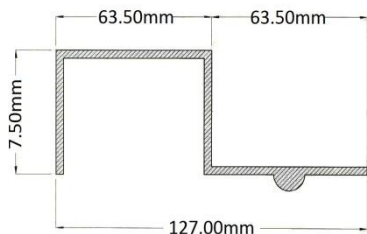

Bordas

**Borda Superior
EA7610**

Peso: 1.960
Perímetro: 0.4448

**Borda Inferior
EA8610**

Peso: 1.719
Perímetro: 0.3323

**Borda
EA9610**

Peso: 1.619
Perímetro: 0.3453

**Borda
EA2320**

Peso: 0.714
Perímetro: 0.2201

**Borda
EA2730**

Peso: 4.000
Perímetro: 0.5063

**Borda
EA1621**

Peso: 2.787
Perímetro: 0.5470

EXPERTOS EN ALUMINIO