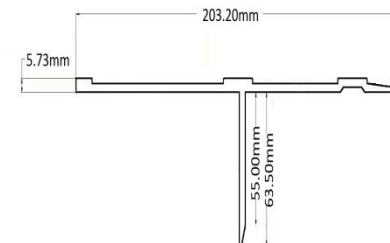

Bordas

**Borda Superior
EA7610**

Peso: 1.960
Perímetro: 0.4448

**Borda Inferior
EA8610**

Peso: 1.719
Perímetro: 0.3323

**Borda
EA9610**

Peso: 1.619
Perímetro: 0.3453

**Borda
EA2320**

Peso: 0.714
Perímetro: 0.2201

**Borda
EA2730**

Peso: 4.000
Perímetro: 0.5063

**Borda
EA1621**

Peso: 2.787
Perímetro: 0.5470

EXPERTOS EN ALUMINIO